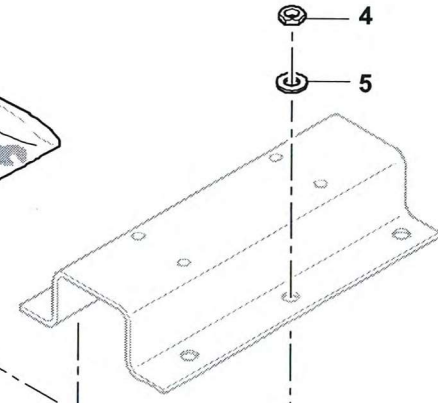

GROVE

VENTILTRAEGER 1
VALVE SUPPORT 1

BILDTAFEL
PICTORIAL DISPLAY

12.07

3151452-ETL B

1/1

**GMK 5095
BE 505
G 751**

23.01