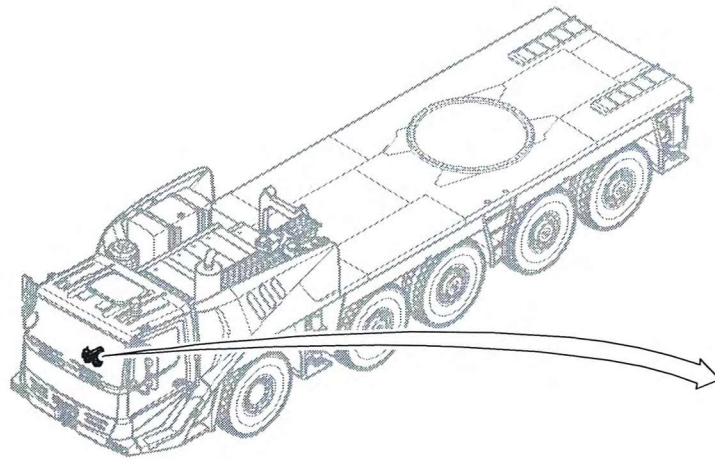

GROVE

VENTILTRAEGER 1
VALVE SUPPORT 1

BILDTAFEL
PICTORIAL DISPLAY

12.07

3151452-ETL B

1/1

**GMK 5095
BE 505
G 751**

23.01