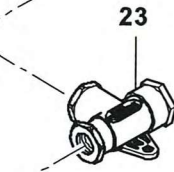

GROVE

VENTILTRAEGER 1
VALVE SUPPORT 1

BILDTAFEL
PICTORIAL DISPLAY

12.07

3151452-ETL B

1/1

**GMK 5095
BE 505
G 751**

23.01