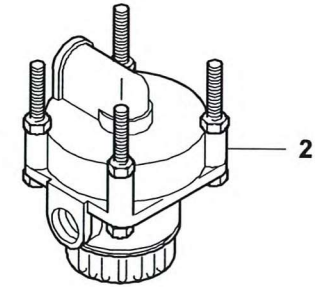

GROVE

VENTILTRAEGER 1
VALVE SUPPORT 1

BILDTAFEL
PICTORIAL DISPLAY

12.07

3151452-ETL B

1/1

**GMK 5095
BE 505
G 751**

23.01