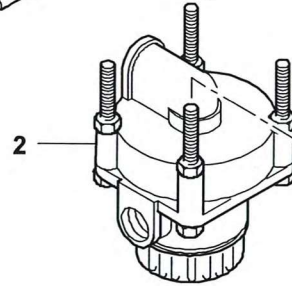

GROVE

VENTILTRAEGER 1
VALVE SUPPORT 1

BILDTAFEL
PICTORIAL DISPLAY

12.07

3151452-ETL B

1/1

**GMK 5095
BE 505
G 751**

23.01